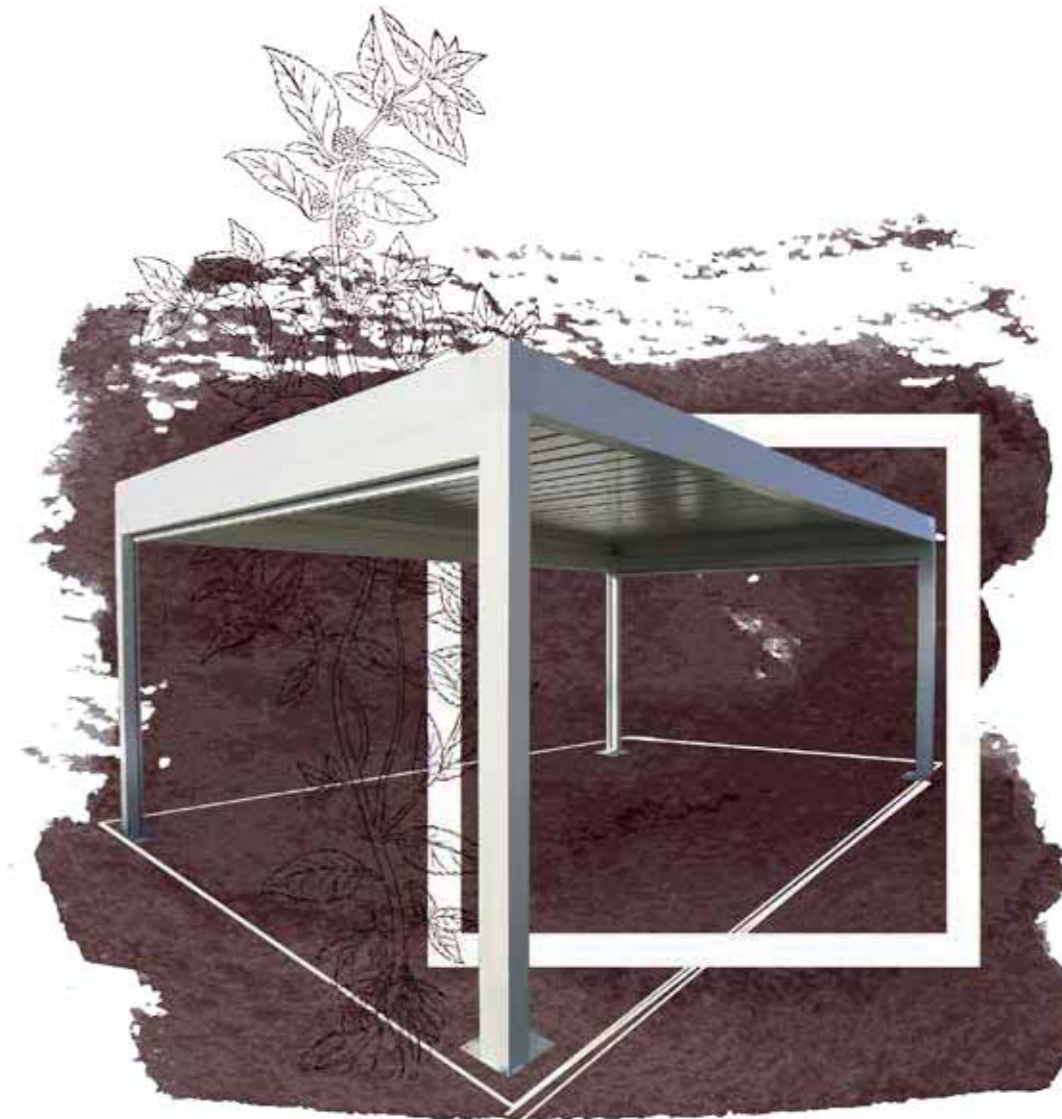

BIOCLIMATICS

A Alba

Quality
& Concreteness.

Qualità e concretezza.

Calidad
y concreción.

Alba is a bioclimatic pergola fitted with aluminum blades that can be oriented up to 150° using a wireless control to adjust light and ventilation.

Alba è una pergola bioclimatica dotata di lamelle in alluminio, orientabili tramite un radiocomando fino a 150°, che permettono di regolare la quantità di luce e di aria desiderata.

Alba es una pérgola bioclimática dotada de lamas de aluminio, orientables de hasta 150° mediante un mando a distancia, que permiten regular la cantidad de luz y aire deseada.

Quando completamente chiusa, la copertura superiore è resistente alla pioggia e l'acqua viene eliminata dalle gronde integrate nei pilastri. Le lamelle sono curve e pensate per convogliare l'acqua ai lati anche quando vengono aperte dopo un temporale.

Cuando está completamente cerrada, la cubierta superior es resistente a la lluvia y el agua se elimina mediante canalones integrados a las columnas. Las lamas son convexas y pueden canalizar el agua hacia los laterales incluso al abrirlas después de una tormenta.